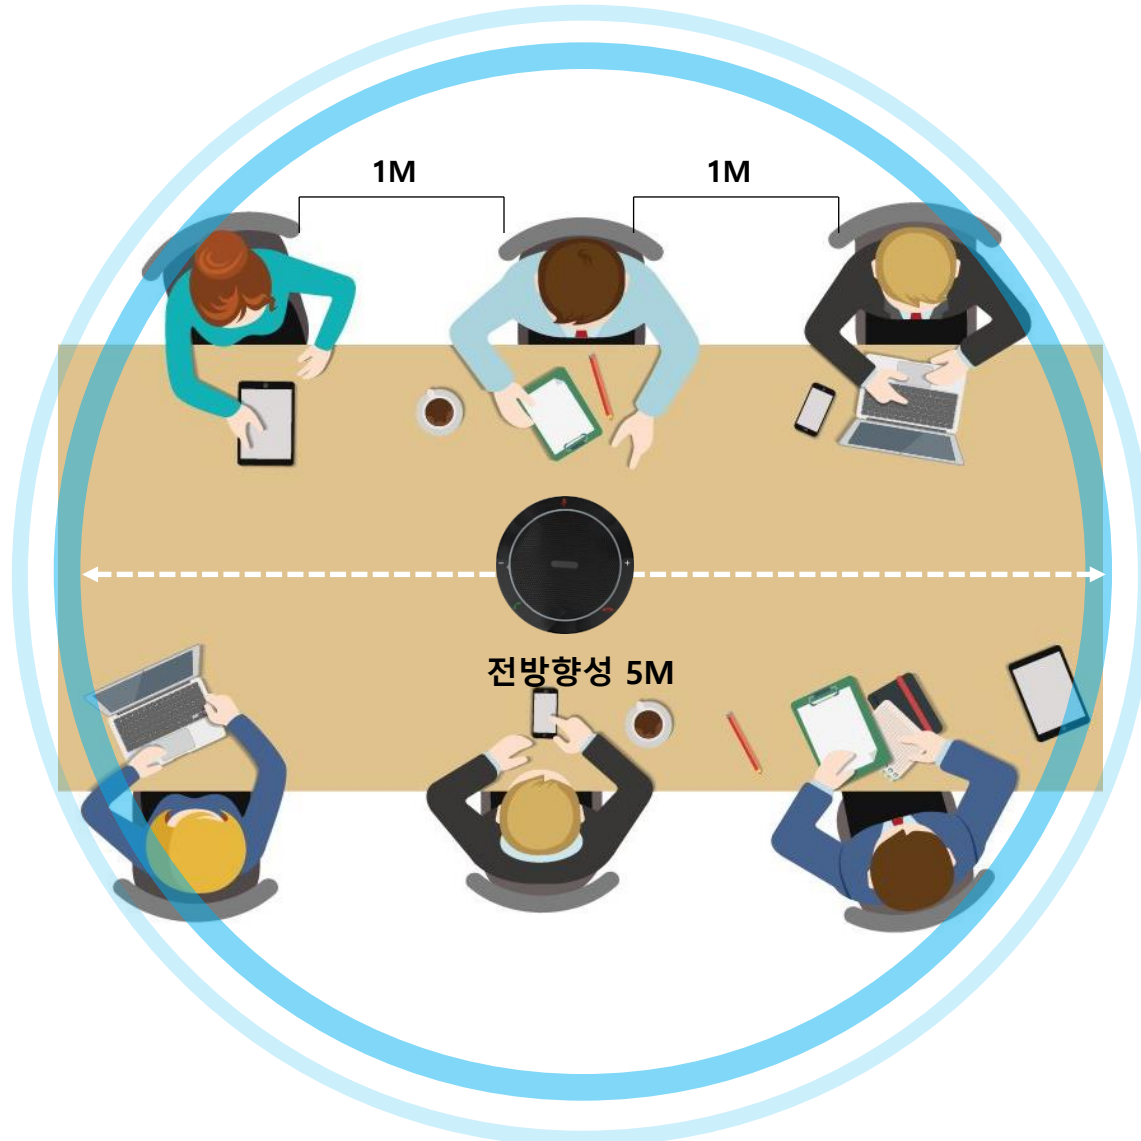

# 화상회의 스피커폰 배치-기본형(1개 사용)

전방향성 최대 5M, 360도 모든 반경의 소리를 감지합니다.