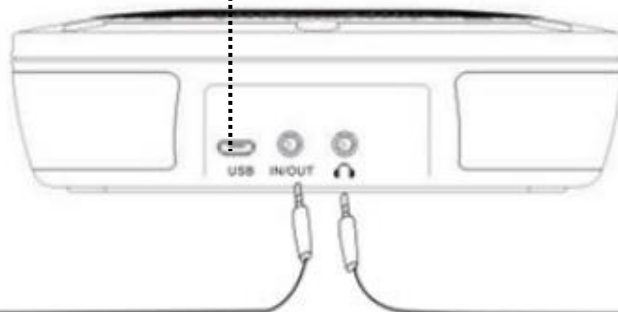

# 화상회의 스피커폰 연결도(제품3개 연결 방법)

PC / 노트북

USB케이블

헤드셋 포트  
연결

USB충전기

USB케이블

IN/OUT 포트  
연결

헤드셋 포트  
연결

USB충전기

USB케이블

IN/OUT 포트  
연결