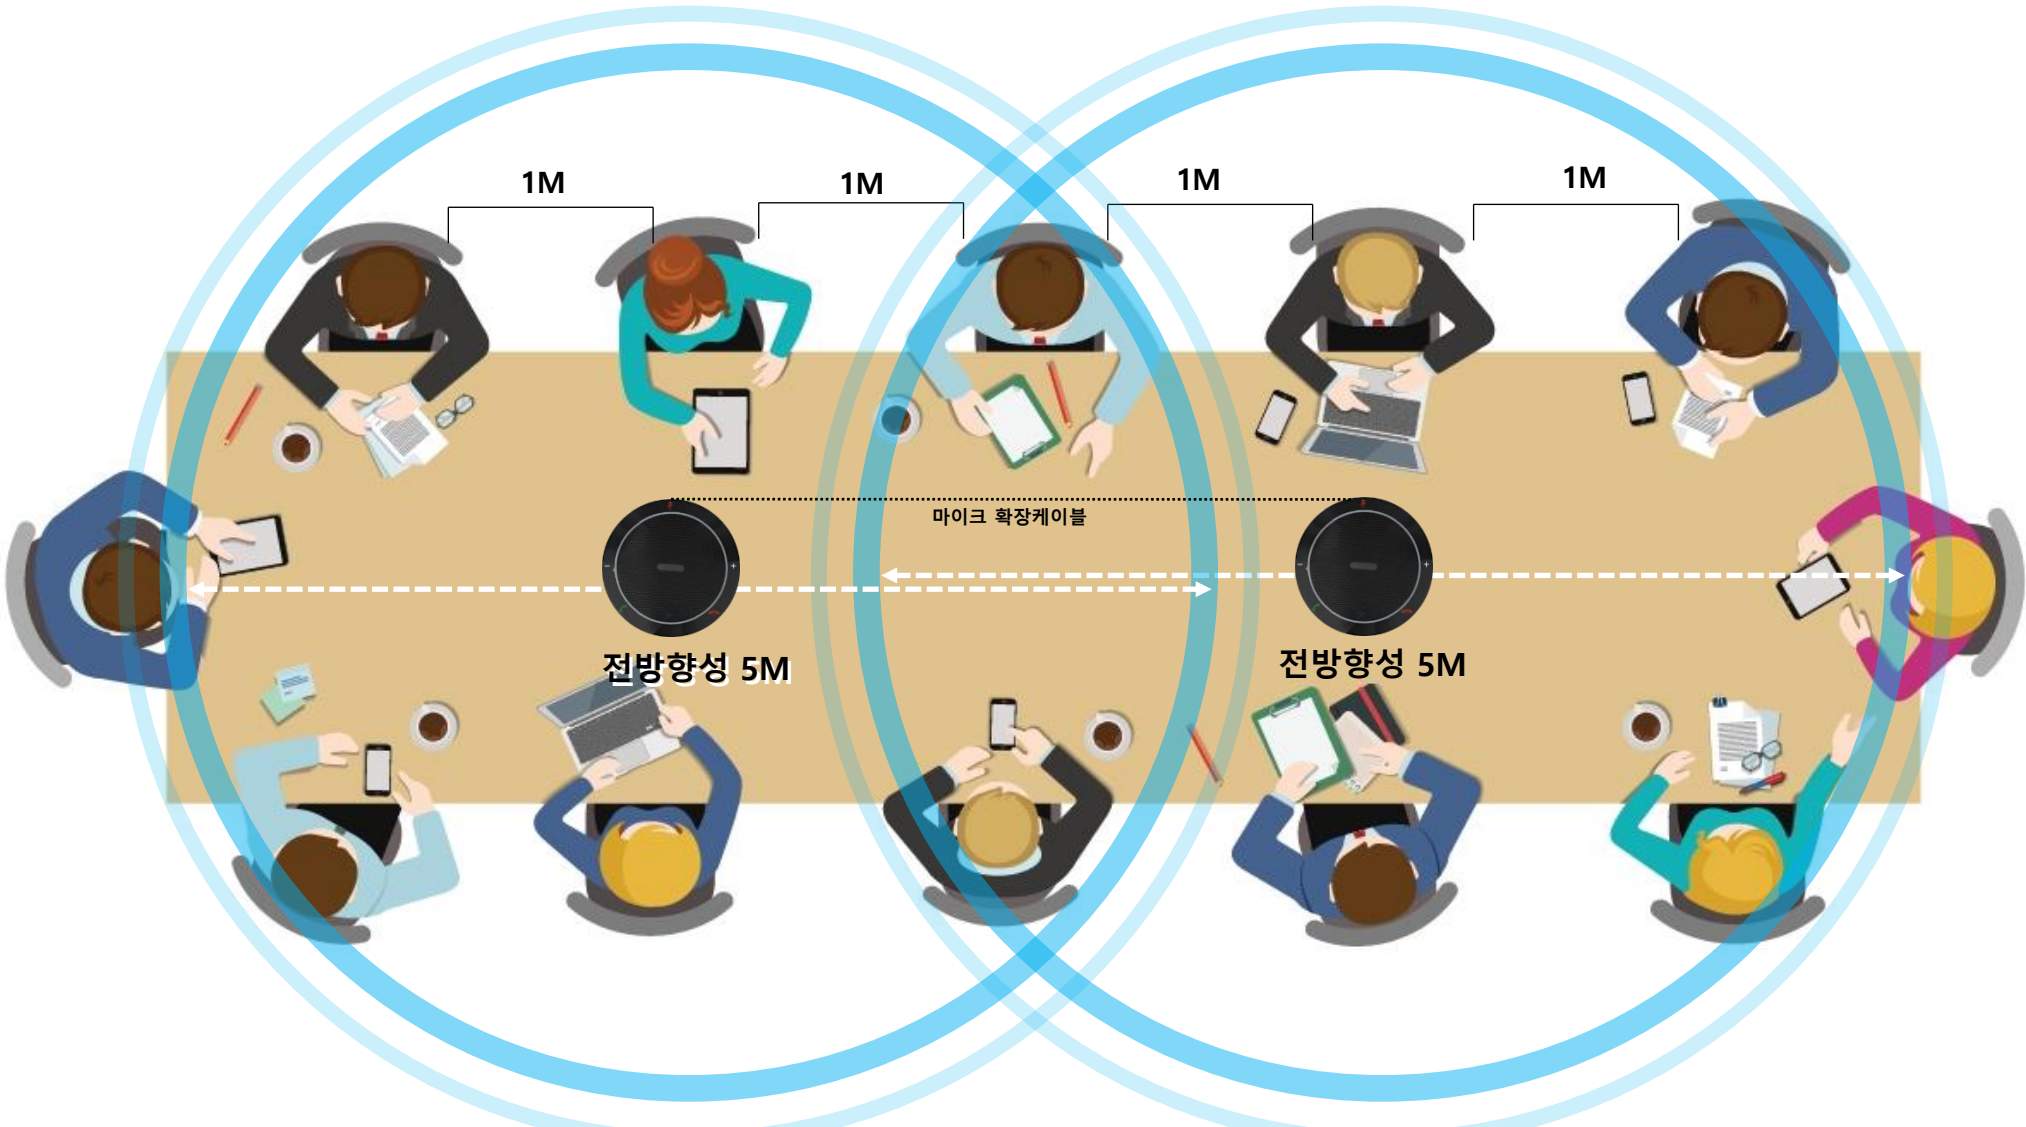

# 화상회의 스피커폰 배치-기본형(1개 사용)

전방향성 최대 5M, 360도 모든 반경의 소리를 감지합니다.

# 화상회의 스피커폰 배치 - 확장형(2개 사용)

확장형 스피커폰입니다. 회의 인원이 많을 경우 **2개의 스피커를 연결**해서 효율적인 회의를 진행할 수 있습니다.

# 화상회의 스피커폰 배치 - 고급형(스피커폰2개+개인용마이크5개)

확장형 스피커폰입니다. 회의 인원이 많을 경우 **2개의 스피커**를 연결해서 사용합니다. 발언이 많은 참석자 위주로 **개인용마이크**를 추가해서 주변 공간의 소음은 줄여주고, 좀 더 또렷한 소리로 커뮤니케이션 효율을 높여주도록 설계한 모델입니다.

!! 감사합니다.

|주| 이엔제이소프트

서울시 금천구 벚꽃로 286, 507-276호 (가산동 삼성리더스타워)