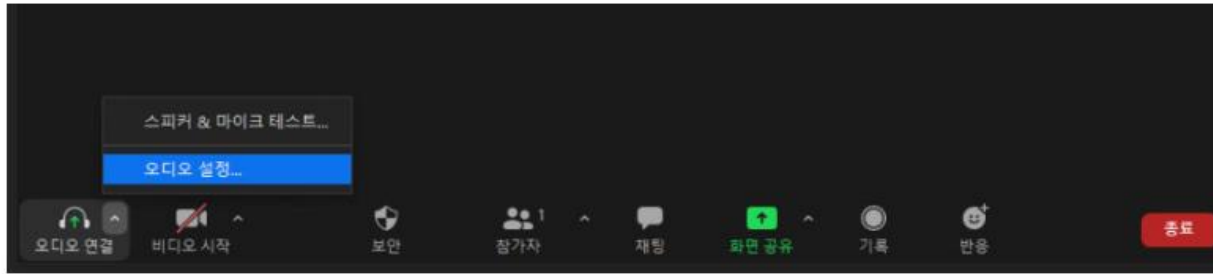

# Zoom 화상회의 솔루션 오디오 연결 확인사항

스피커와 마이크 항목을  
CS-21 제품으로  
선택하시면 됩니다.

스피커 -> 스피커 (USB Audio Device)

마이크 -> ECHO취소 스피커 (USB Audio Device)