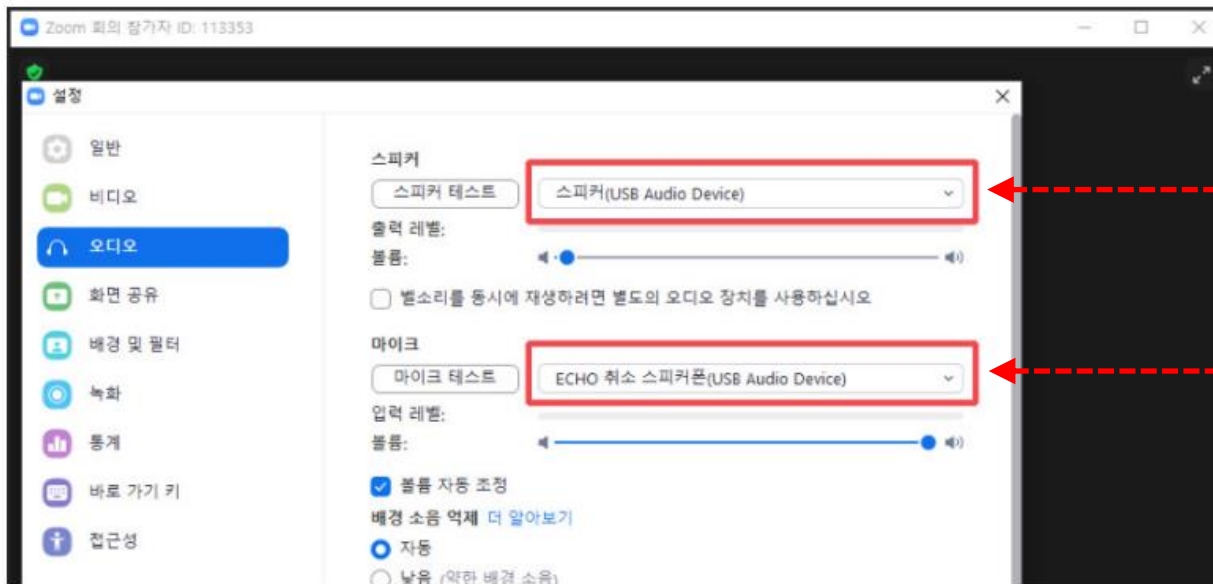

# Zoom 화상회의 솔루션 오디오 연결 확인사항

스피커와 마이크 항목을  
CS-21 제품으로  
선택하시면 됩니다.

스피커 -> 스피커 (USB Audio Device)

마이크 -> ECHO취소 스피커 (USB Audio Device)