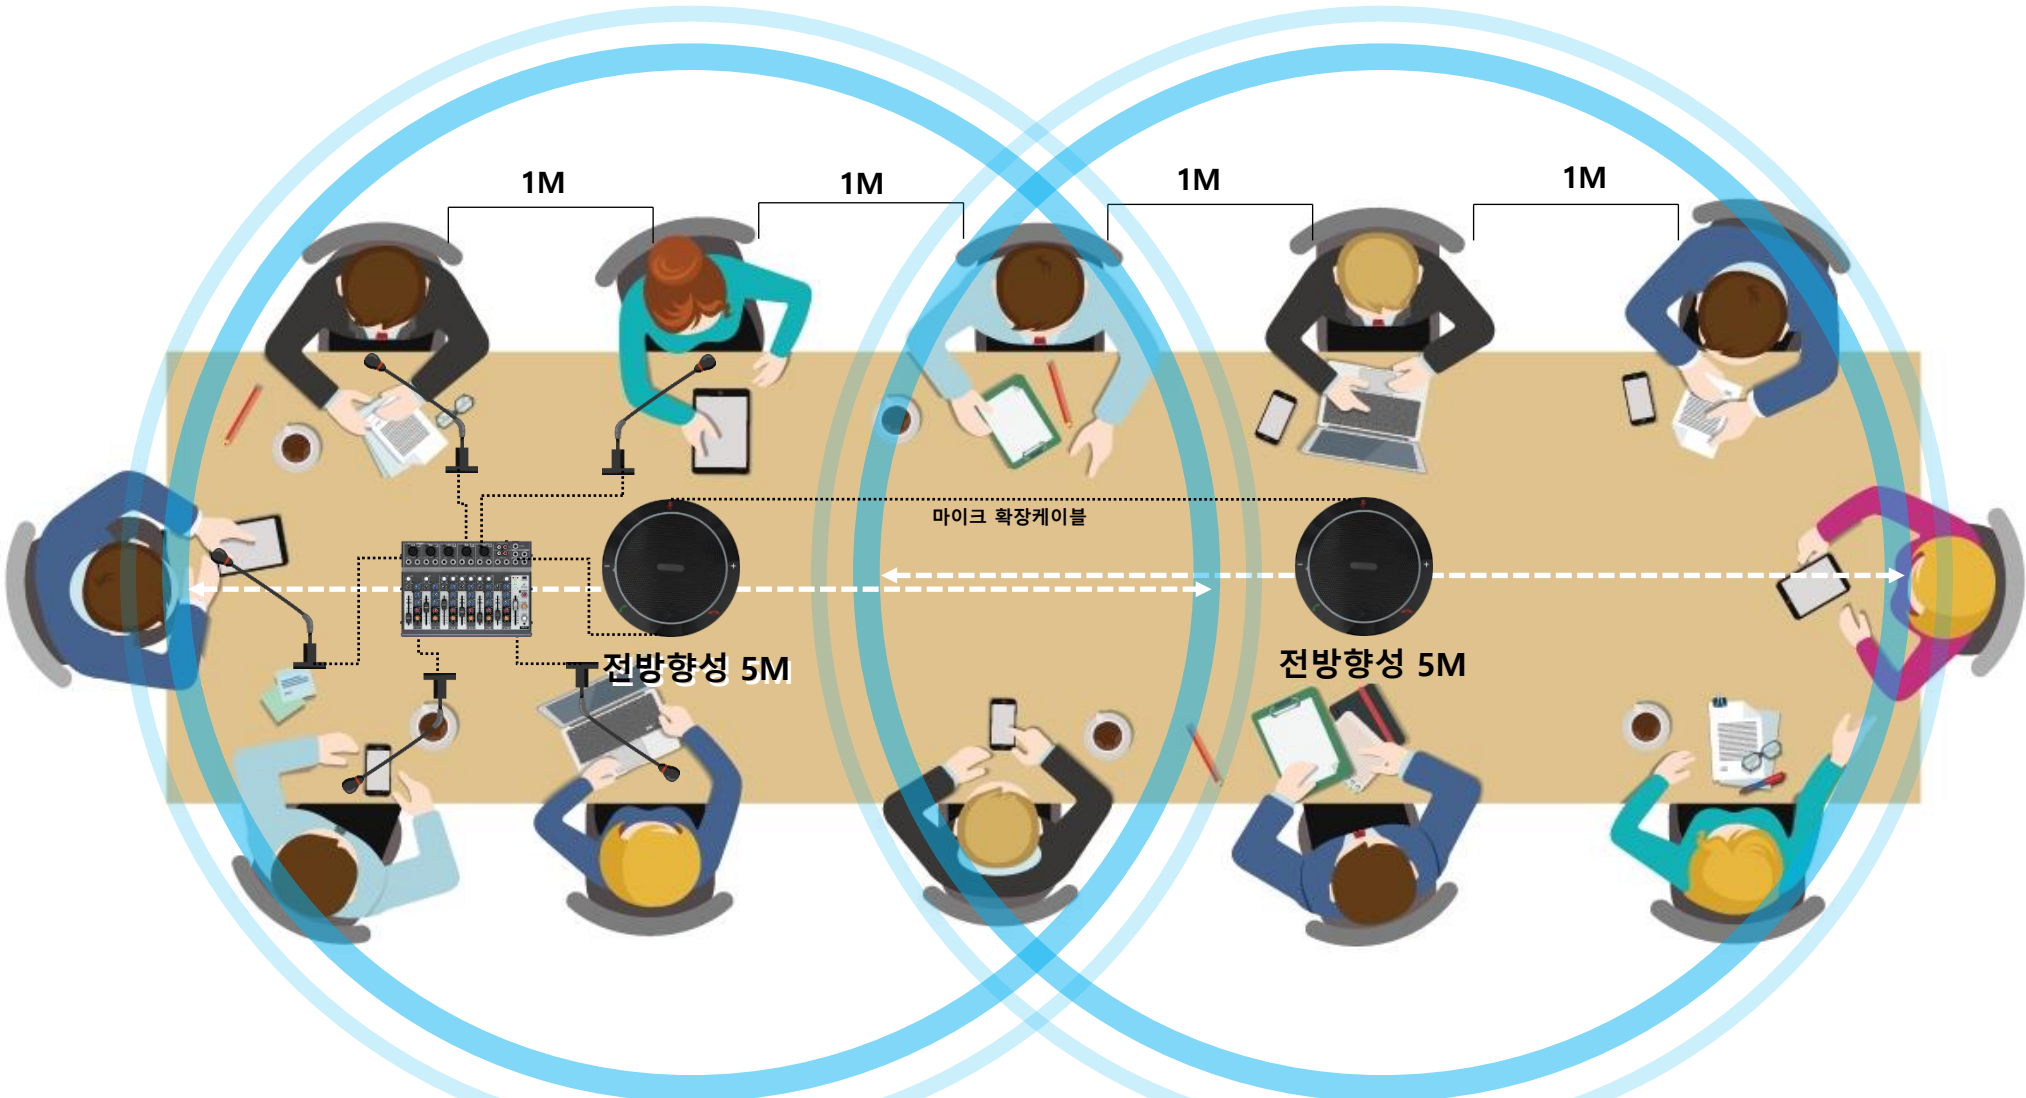

# 화상회의 스피커폰 배치-기본형(1개 사용)

전방향성 최대 5M, 360도 모든 반경의 소리를 감지합니다.

# 화상회의 스피커폰 배치 - 확장형(2개 사용)

확장형 스피커폰입니다. 회의 인원이 많을 경우 **2개의 스피커를 연결**해서 효율적인 회의를 진행할 수 있습니다.

# 화상회의 스피커폰 배치 - 고급형(스피커폰2개+개인용마이크5개)

확장형 스피커폰입니다. 회의 인원이 많을 경우 **2개의 스피커**를 연결해서 사용합니다. 발언이 많은 참석자 위주로 **개인용마이크**를 추가해서 주변 공간의 소음은 줄여주고, 좀 더 또렷한 소리로 커뮤니케이션 효율을 높여주도록 설계한 모델입니다.

!! 감사합니다.

|주| 이엔제이소프트

서울시 금천구 벚꽃로 286, 507-276호 (가산동 삼성리더스타워)