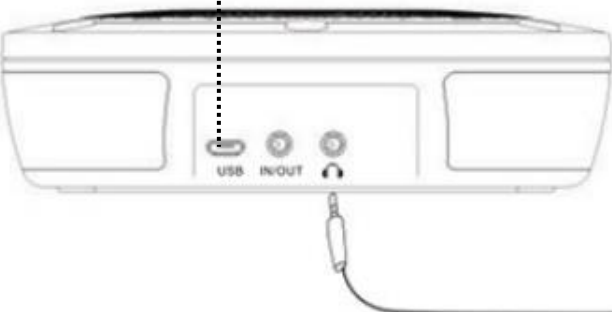

## 화상회의 스피커폰 연결도(제품2개 연결 방법)

정상적으로 연결되면  
제품 모두 파란색 LED가 켜집니다.

# 화상회의 스피커폰 연결도(제품3개 연결 방법)

PC / 노트북

USB케이블

헤드셋 포트  
연결

USB충전기

USB케이블

IN/OUT 포트  
연결

헤드셋 포트  
연결