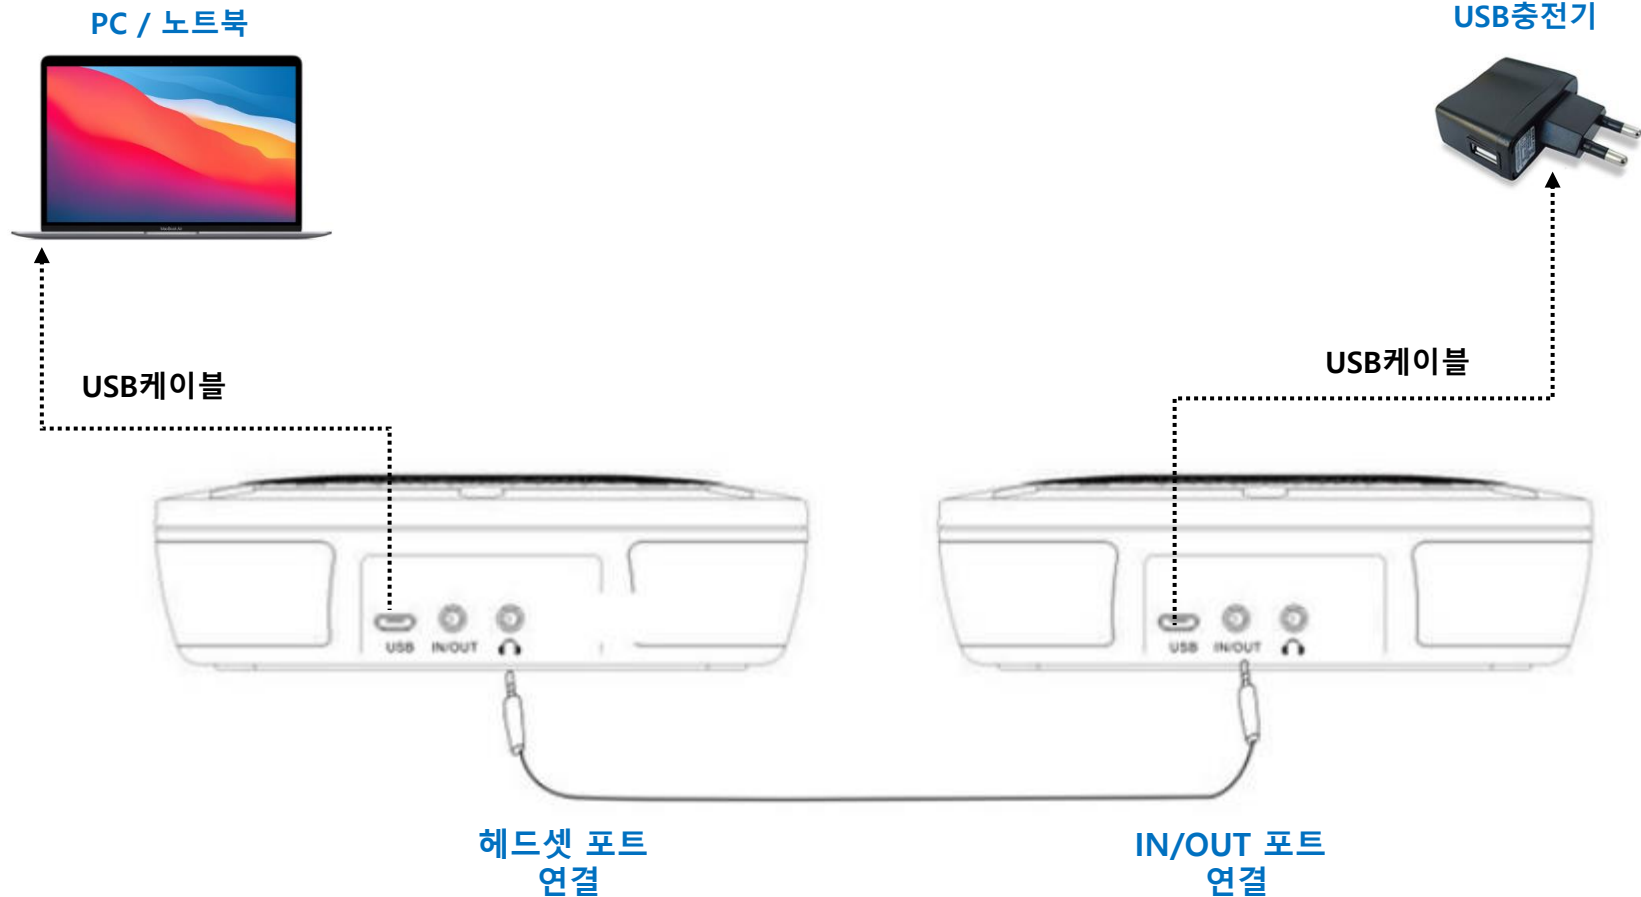

+ 스피커 볼륨 높이기

스피커 ON / OFF 버튼

정상적으로 연결되면  
제품 모두 파란색 LED가 켜집니다

## 화상회의 스피커폰 연결도(제품2개 연결 방법)

정상적으로 연결되면  
제품 모두 파란색 LED가 켜집니다.