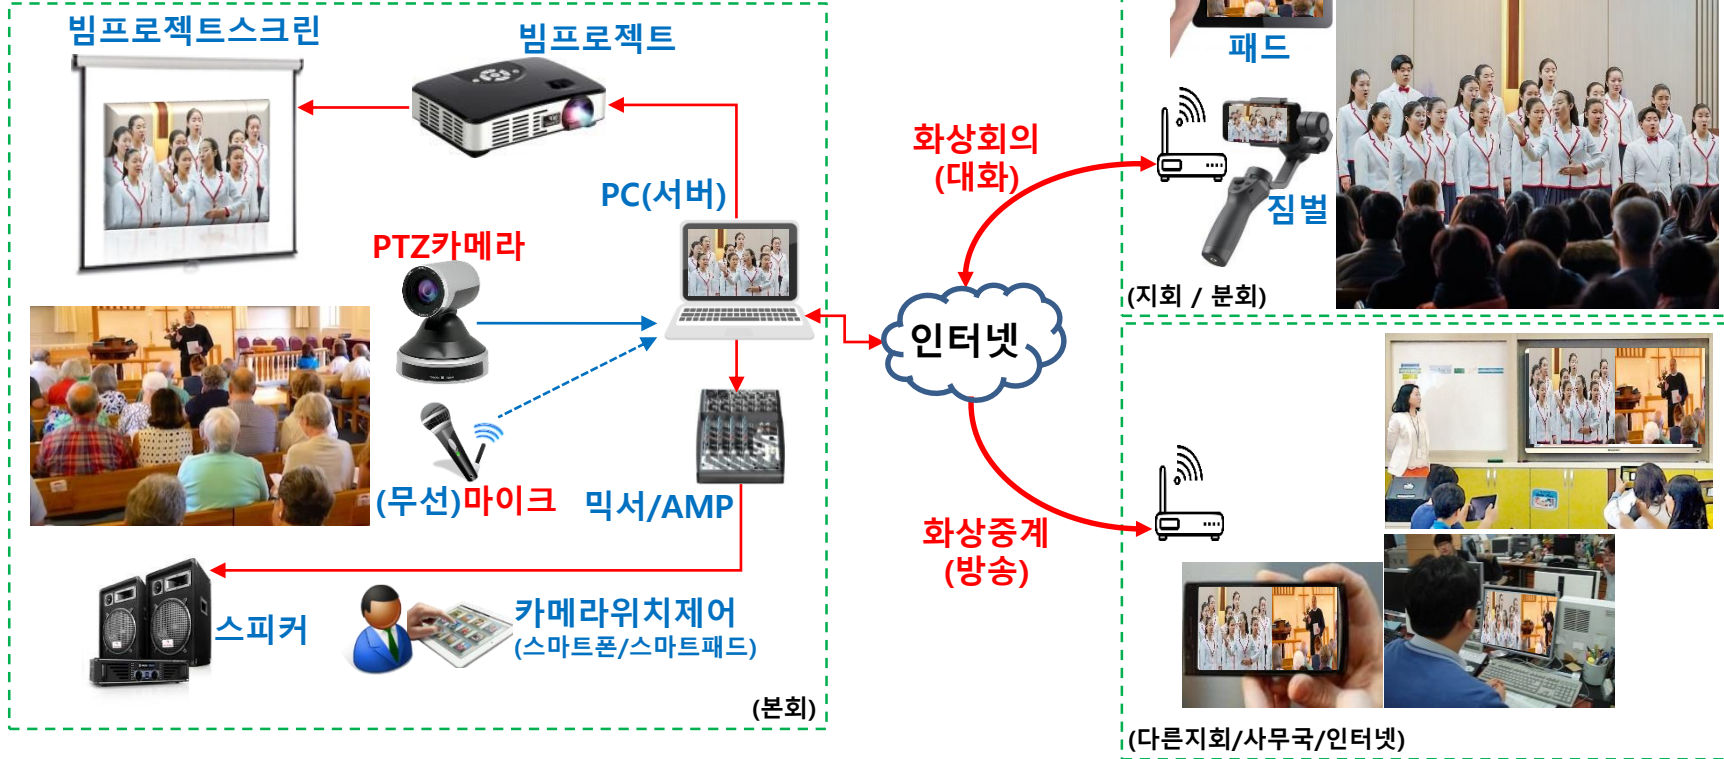

- "화상회의"는 대화 가능용 양방향 방송을, "화상중계"는 다수의 인원이 동시 시청가능한 일방 방송을 의미합니다.
- 스마트폰 등의 모바일 기기에서는, 화상중계는 고화질 이용이 가능하지만, 화상회의 기능 이용은 고화질이 쉽지 않습니다.  
(이는 화상중계는 영상 전송 기능만 수행하지만, 화상회의는 영상 전송과 수신(재생)을 동시에 해야하기 때문입니다)
- 모바일 기기가 2대 이상일 때, 전송전용과 수신전용으로 구분하여 사용하면 고화질 이용이 가능합니다.

(#) 파란색 장치는 필수 장치는 아니며, 추후 선택/확장 가능합니다.

- PTZ카메라가 없다면, 캠코더(모델에 따라서 인코더 필요)나 스마트폰으로도 실시간 촬영/전송 가능합니다.  
(스마트폰을 이용 시, 짐벌을 이용하면 흔들림 없는 영상 촬영과 깨끗한 음질의 녹음에 도움이 됩니다)
- 자체적으로 PC(서버)를 운영할 수 있다면, 유튜브나 아프리카TV 등과 같은 플랫폼 이용을 하지 않더라도, 독립적인 화상회의/화상중계 서버를 운영할 수 있으며, 플랫폼과 별도로 추가로 자동 녹화를 하실 수 있습니다.

예배당배경이미지(이미지파일 사용자교체가능)

위치아이콘(이미지파일 사용자교체가능)  
- 카메라 위치 저장하면, 원터치로 카메라 이동 가능

카메라촬영위치 원터치제어  
(스마트폰/스마트패드)

(운영중인 교회 홈페이지에 연동하거나, ENJSOFT에서 제공하는 웹페이지 이용도 가능)

(합창단 영상)

(예배당 설교 영상)

(봉사 활동 영상)

번호	제목	글쓴이	조회	날짜
388	업무차대표회의 실시간 방송 PC/스마트폰 시청	...	...	2020.01.29
4251	자동녹화파일 [2020년 02월 25일 18시 45분] ~ (173분 ...	...	...	2020.02.25
4244	자동녹화파일 [2020년 02월 25일 16시 45분] ~ (4초)	...	...	2020.02.25
4080	자동녹화파일 [2020년 02월 14일 09시 42분] ~ (1분)	...	...	2020.02.14

→ 교회 이름 또는 예배 이름

→ 관리자 또는 사용자 로그인

- 로그인을 하지 않아도 영상시청은 가능하게 설정 가능
- 개별 로그인 대신 전체암호(시청암호) 설정 가능

→ 교회 또는 예배나 설교를 상징하는 이미지

→ 예배당 영상 중계채널

→ 지회/합창단 영상 중계채널

→ 녹화 영상 또는 기타 등록 영상

비디오 공유 게시판으로 당신을 초대합니다. 아래 링크를 눌러 주세요.  
<http://enjssoft.net/v/5be3ae1488f83>  
From: [ENJsoft.net]