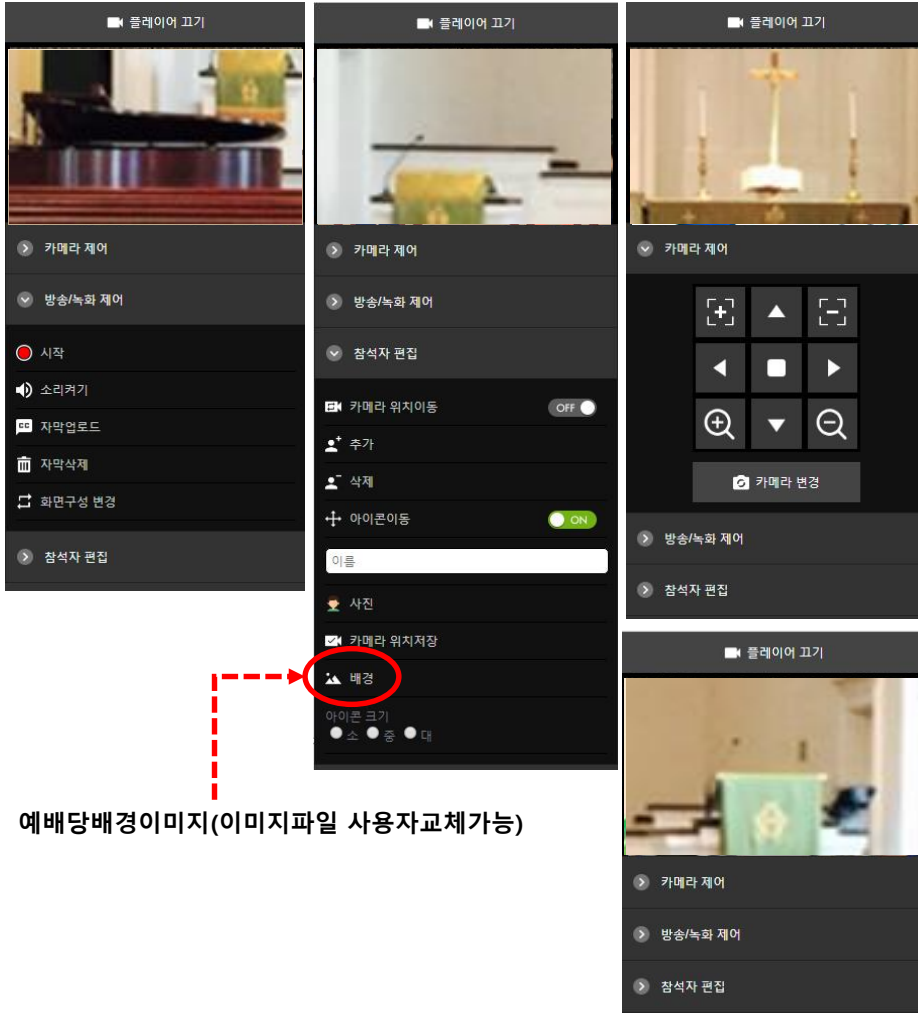

- "화상회의"는 대화 가능용 양방향 방송을, "화상중계"는 다수의 인원이 동시 시청가능한 일방 방송을 의미합니다.
- 스마트폰 등의 모바일 기기에서는, 화상중계는 고화질 이용이 가능하지만, 화상회의 기능 이용은 고화질이 쉽지 않습니다.  
(이는 화상중계는 영상 전송 기능만 수행하지만, 화상회의는 영상 전송과 수신(재생)을 동시에 해야하기 때문입니다)
- 모바일 기기가 2대 이상일 때, 전송전용과 수신전용으로 구분하여 사용하면 고화질 이용이 가능합니다.

(#) 파란색 장치는 필수 장치는 아니며, 추후 선택/확장 가능합니다.

- PTZ카메라가 없다면, 캠코더(모델에 따라서 인코더 필요)나 스마트폰으로도 실시간 촬영/전송 가능합니다.  
(스마트폰을 이용 시, 짐벌을 이용하면 흔들림 없는 영상 촬영과 깨끗한 음질의 녹음에 도움이 됩니다)
- 자체적으로 PC(서버)를 운영할 수 있다면, 유튜브나 아프리카TV 등과 같은 플랫폼 이용을 하지 않더라도, 독립적인 화상회의/화상중계 서버를 운영할 수 있으며, 플랫폼과 별도로 추가로 자동 녹화를 하실 수 있습니다.

예배당배경이미지(이미지파일 사용자교체가능)

위치아이콘(이미지파일 사용자교체가능)  
- 카메라 위치 저장하면, 원터치로 카메라 이동 가능

카메라촬영위치 원터치제어  
(스마트폰/스마트패드)

(운영중인 교회 홈페이지에 연동하거나, ENJSOFT에서 제공하는 웹페이지 이용도 가능)

(합창단 영상)

(예배당 설교 영상)

(봉사 활동 영상)

번호	제목	글쓴이	조회	날짜
388	업무차대표회의 실시간 방송 PC/스마트폰 시청	...	...	2020.01.29
4251	자동녹화파일 [2020년 02월 25일 18시 45분] ~ (173분 ...	...	...	2020.02.25
4244	자동녹화파일 [2020년 02월 25일 16시 45분] ~ (4초)	...	...	2020.02.25
4080	자동녹화파일 [2020년 02월 14일 09시 42분] ~ (1분)	...	...	2020.02.14